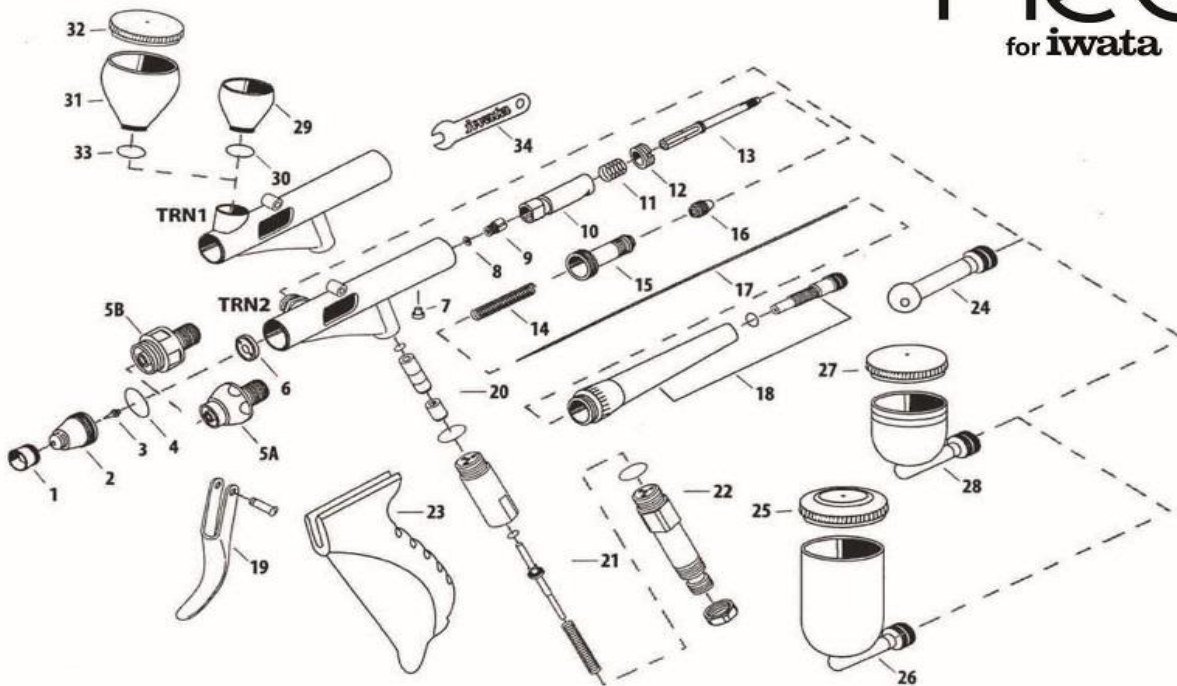

NEO Trigger

neo
for iwata

Art.-Nr.	Suchbegriff	Best.-Nr.	Ref.	Art.-Nr.	Suchbegriff	Best.-Nr.	Ref.
195978	Nadelkappe	N1102	1	195969	Nadel 0,35mm	N0753	17
195989	Düsenkappe 0,35mm	N1403	2	195970	Nadel 0,50mm	N0754	17
195990	Düsenkappe 0,5mm	N1404	2	195973	Griffkappenset	N0902	18
195971	Düse 0,35mm	N0803	3	195977	Abzughebel mit Schraube	N1002	19
195972	Düse 0,50mm	N0804	3	195960	Luftventilkolbenset	N0101	20
195991	O-Ring für Düsenkappe 0,35mm	N1503	4	195961	Luftventilset	N0202	21
195992	O-Ring für Düsenkappe 0,5mm	N1504	4	195995	Griffanschluss/Verlängerung	N1601	22
195987	Kopfbasis TRN1	N1353	5A	195996	Griff	N1602	23
195988	Kopfbasis TRN2	N1354	5B	195962	Flaschenadapter	N0401	24
195993	Dichtung für Kopfbasis	N1505	6	195975	Deckel für 15ml Seitenbecher	N0952	25
195985	Hauptkörper-Ring-Schraube	N1312	7	195966	Seitenbecher 15ml	N0706	26
195994	Nadelführungs-O-Ring	N1507	8	195976	Deckel für 7ml Seitenbecher	N0953	27
195981	Nadeldichtungsschraube	N1252	9	195965	Seitenbecher 7ml	N0705	28
195982	Führungskammer	N1301	10	195963	Fließbecher 3ml	N0703	29
195983	Führungskammernfeder	N1302	11	195967	O-Ring für 3ml Fließbecher	N0712	30
195984	Hauptkörper-Ring	N1311	12	195964	Fließbecher 7ml	N0704	31
195979	Nadelführung	N1152	13	195974	Deckel für 7ml Fließbecher	N0951	32
195986	Nadelführungsfeder	N1352	14	195968	O-Ring für 7ml Fließbecher	N0713	33
195998	Federführung	N1702	15	195997	Schraubenschlüssel	N1651	34
195980	Nadelführungsmutter	N1202	16				