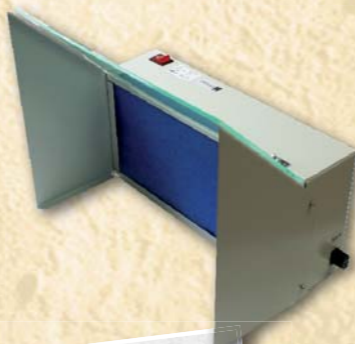

Artikel / Abbildungen sind exemplarisch

Hilfsmittel

Sandstrahlpistole (Eraser) Badger 260-1

erleichtert und beschleunigt Ausbesserungsarbeiten, insbesondere auf gewölbten oder schlecht zugänglichen Flächen, für feine Anwendungen auch auf Glas geeignet, Artikel-Nr. 600069